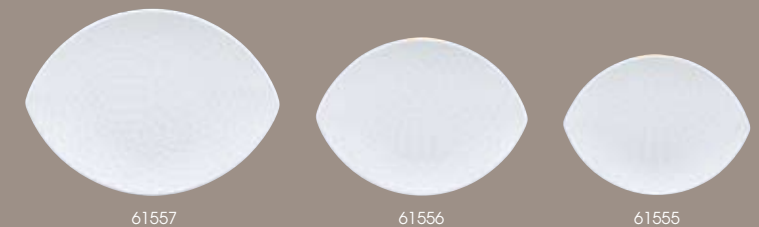

RELIEF Rotin

- 61348 ASSIETTE DE PRESENTATION GALICE ROTIN Ø 31 cm
Display plate Ø 12,3" / Teller flach / Plato presentacion
- 61349 ASSIETTE PL 2 GALICE ROTIN Ø 27 cm
Dinner plate Ø 10,8" / Teller flach / Plato llano
- 61352 ASSIETTE PL 7 GALICE ROTIN Ø 20,7 cm
Dessert plate 8,1" / Teller flach / Plato llano
- 61353 ASSIETTE PL 9 GALICE ROTIN Ø 16 cm
Dessert plate 6,3" / Teller flach / Plato llano
- 61351 ASSIETTE CREUSE GALICE ROTIN Ø 26,5 cm
Deep plate Ø 10,6" / Teller tief / Plato hondo
- 61557 ASSIETTE OVALE FEUILLE 30 CM ALBA ROTIN
*"Oval leaf dish" 11,8"
Teller flach oval "Blatt" / Plato oval "hoja"*
- 61556 ASSIETTE OVALE FEUILLE 25 CM ALBA ROTIN
*"Oval leaf dish" 9,8"
Teller flach oval "Blatt" / Plato oval "hoja"*
- 61555 ASSIETTE OVALE FEUILLE 22 CM ALBA ROTIN
*"Oval leaf dish" 8,7"
Teller flach oval "Blatt" / Plato oval "hoja"*
- 61551 COMPOTIER 48 CL SPACE ROTIN Ø 14,5 cm / 48 cl
*Compote bowl Ø 5,7" - 16,2 oz
Kompottschale rund / Bol macedonia*
- 61550 COMPOTIER 28 CL SPACE ROTIN Ø 12,5 cm / 28 cl
*Compote bowl Ø 4,9" - 9,5 oz
Kompottschale rund / Bol macedonia*
- 61554 BOL BOUILLON 40 CL GALICE ROTIN Ø 13 cm / 40 cl
*Soup bowl Ø 5,1" - 13,5 oz
Suppentasse / Tazon de caldo*
- 61558 PLATEAU CONFITURIER GALICE ROTIN 26 x 9,5 cm
Small tray 10,2" x 3,7" / Plättchen / Bandejita
- 61553 BOL ROND 6 CL ALBA ROTIN Ø 7,5 cm / 6 cl
Bowl high Ø 2,9" - 2 oz / Schale rund / Bol redondo
- 61552 COUPELLE 6,5 CL SPACE ROTIN Ø 7,8 cm / 6,5 cl
*Small cup Ø 3,1" - 2,2 oz
Schälchen rund stapelbar / Platillo hondo*
- 61433 TASSE DEJEUNER CONIQUE ROTIN 33 cl
*Breakfast cup conical 11,2 oz
Frühstück Tasse Obere konisch
Taza desayuno conica*
- 61435 SOUCOUPE MIXTE DEJEUNER THE HORIZON ROTIN Ø 16 cm
*Saucer for tea and breakfast cups Ø 6,3"
Untertasse für Kaffee und Frühstück
Platillo (Té, desayuno)*
- 61432 TASSE THE CONIQUE HORIZON ROTIN 20 cl
*Coffee cup conical 3,4 oz
Moka Tasse Obere konisch / Taza café conica*
- 61435 SOUCOUPE MIXTE DEJEUNER THE HORIZON ROTIN Ø 16 cm
*Saucer for tea and breakfast cups Ø 6,3"
Untertasse für Kaffee und Frühstück
Platillo (Té, desayuno)*
- 61431 TASSE CAFE CONIQUE HORIZON ROTIN 10 cl
*Coffee cup conical 3,4 oz
Moka Tasse Obere konisch / Taza café conica*
- 61434 SOUCOUPE CAFE HORIZON ROTIN Ø 12,5 cm
*Coffee saucer Ø 4,9"
Untertasse für Moka Tasse / Platillo café*