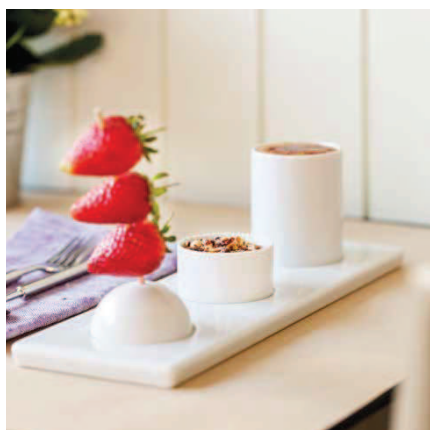

# COUVERT

*La collection Couvert* est élégante et conçue pour égayer vos entrées. Son design, inspiré de la cuisine méditerranéenne, a compté sur la contribution du Chef Vítor Sobral et permet une grande variété de combinaisons, s'adaptant à tous les environnements, du plus sophistiqué au plus traditionnel.

Un service de douze pièces, avec plusieurs as-siettes de forme rectangulaire ou carrée, sur lesquelles plusieurs contenants aux formes arrondies et de tailles variables peuvent être posés, assurant de multiples combinaisons. *Couvert* est le bon choix pour des créations culinaires de signature personnalisée.