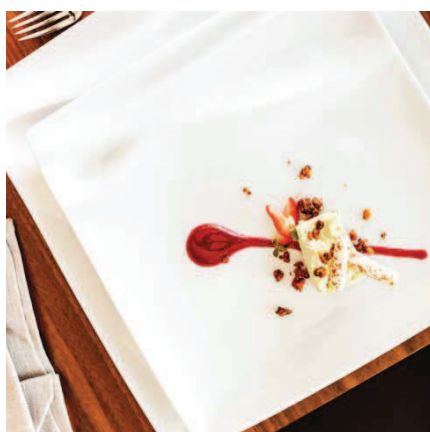

PORCELAINE

MARÉS

Signée par le designer allemand Carsten Gollnick, la collection *Marés* est un hommage au lien ancestral portugais à la mer, honorant en particulier la population côtière qui vit de la capture des fruits de mer, une activité étroitement liée à la culture nationale. Ainsi, en collaboration avec l'équipe de Vista Alegre, des pièces *hotel-ware* ont été exclusivement conçues pour servir et manger des fruits de mer. Les éléments formels évoquent l'océan dans ses différents états, le vent ondulant sur la surface, les dunes sur le littoral et d'autres formations de sable. La texture unique et innovante obtenue, qui ressemble à du sable façonné par le vent en des reliefs et contours dynamiques, est l'une des caractéristiques plus marquantes. Une gamme qui associe les aspects émotionnels à la fonctionnalité requise dans le contexte de l'hôtellerie et de la restauration.

MARÉS 21118334
Plat à servir ovale grand modèle 47
△ 1380 g H 23 mm L 470 mm L 240 mm

MARÉS 21118059
Plat à servir ovale moyen 40
△ 855 g H 23 mm L 405 mm L 202 mm

MARÉS 21118025
Assiette ovale grand modèle 32
△ 860 g H 21 mm L 322 mm L 264 mm