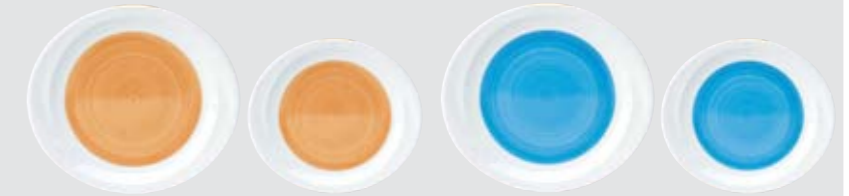

ASSIETTE PL 7 OSLO BLEU LAGON 18,8 x 18 cm
Dinner plate 7,4" x 7,1" / Teller flach / Plato llano

ASSIETTE PL 4 OSLO ORANGE 22 x 21,2 cm
Dinner plate 8,7" x 8,3" / Teller flach / Plato llano

ASSIETTE PL 7 OSLO ORANGE 18,8 x 18 cm
Dinner plate 7,4" x 7,1" / Teller flach / Plato llano

Assiette plate 4 / Assiette plate 7
Elypse Gris Perle

Assiette plate 4 / Assiette plate 7
Elypse Vert Anis

Assiette plate 4 / Assiette plate 7
Elypse Orange

Assiette plate 4 / Assiette plate 7
Elypse Bleu Lagon

Assiette plate 4 / Assiette plate 7
Oslo Gris Perle

Assiette plate 4 / Assiette plate 7
Oslo Vert Anis

Assiette plate 4 / Assiette plate 7
Oslo Orange

Assiette plate 4 / Assiette plate 7
Oslo Bleu Lagon

La gamme Oslo
est également
disponible en Aile Pinceau : voir page 75.